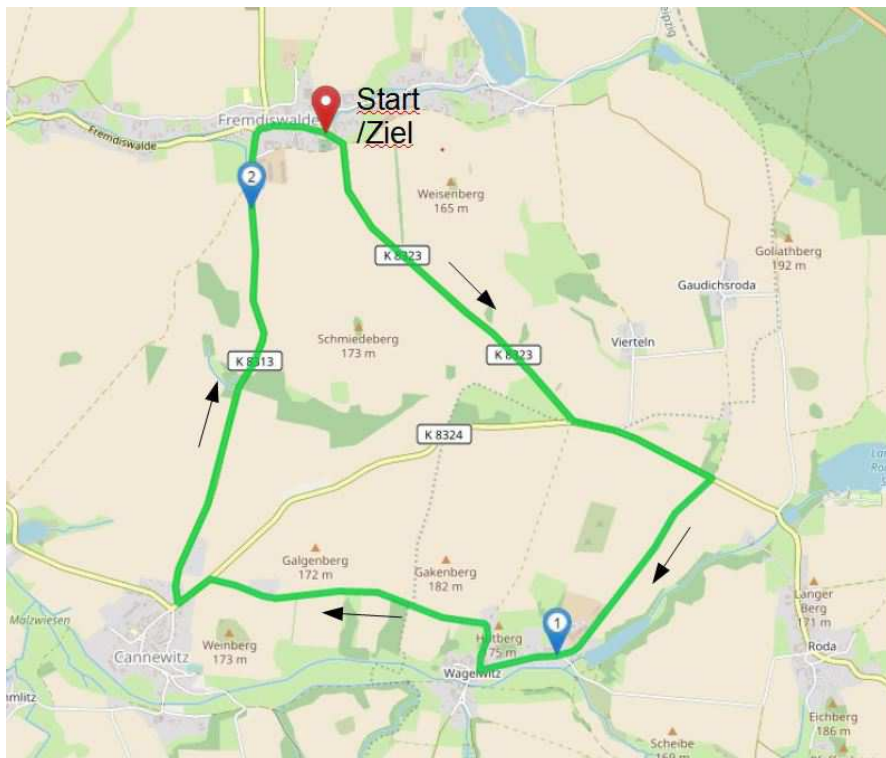

### Verkehrsinformationen

Während der Durchführung der RadSPORTveranstaltung Sparkassen-Classics „Rund um Fremdiswalde“ am Sonnabend, den 18.06.2022 wird es im Verlauf der Rennstrecke zu Einschränkungen in der Verkehrsführung kommen.

Die Rennstrecke verläuft auf dem Kurs Fremdiswalde – Wagenwitz – Cannewitz – Fremdiswalde mit Start und Ziel in Fremdiswalde Höhe Dorfgemeinschaftshaus (siehe Bild).

Quelle: OpenStreetMap

Es wird eine Vollsperrung der Strecke über den gesamten Zeitraum der Veranstaltung von 12.00 – 19.00 Uhr mit u.g. Ausnahme erfolgen.

Für Wagelwitz ist wegen der fehlenden alternativen Zufahrt geplant, daß die Strecke durch Polizeibeamte in den Rennpausen zwischen den Startblöcken für den allgemeinen Fahrzeugverkehr aus Richtung Roda ab Abzweig Wagelwitz auf der Kreisstraße K 8324 Abzweig Wagelwitz in Richtung Wagelwitz kurzzeitig freigegeben wird. **Das Befahren der Strecke ist auch in den Rennpausen generell nur in Rennrichtung gestattet.**

Die Anwohner und Besucher der direkt an der Rennstrecke bzw. in Seitenstraßen liegenden Grundstücke in

Fremdiswalde : Nr. 2 – 13, 91 - 93

Cannewitz : Alte Dorfstr., K8313 bis Ortsausgang

ohne rückwärtige Anbindung bitten wir Ihre Fahrzeuge an diesem Tag außerhalb der Rennstrecke zu parken.